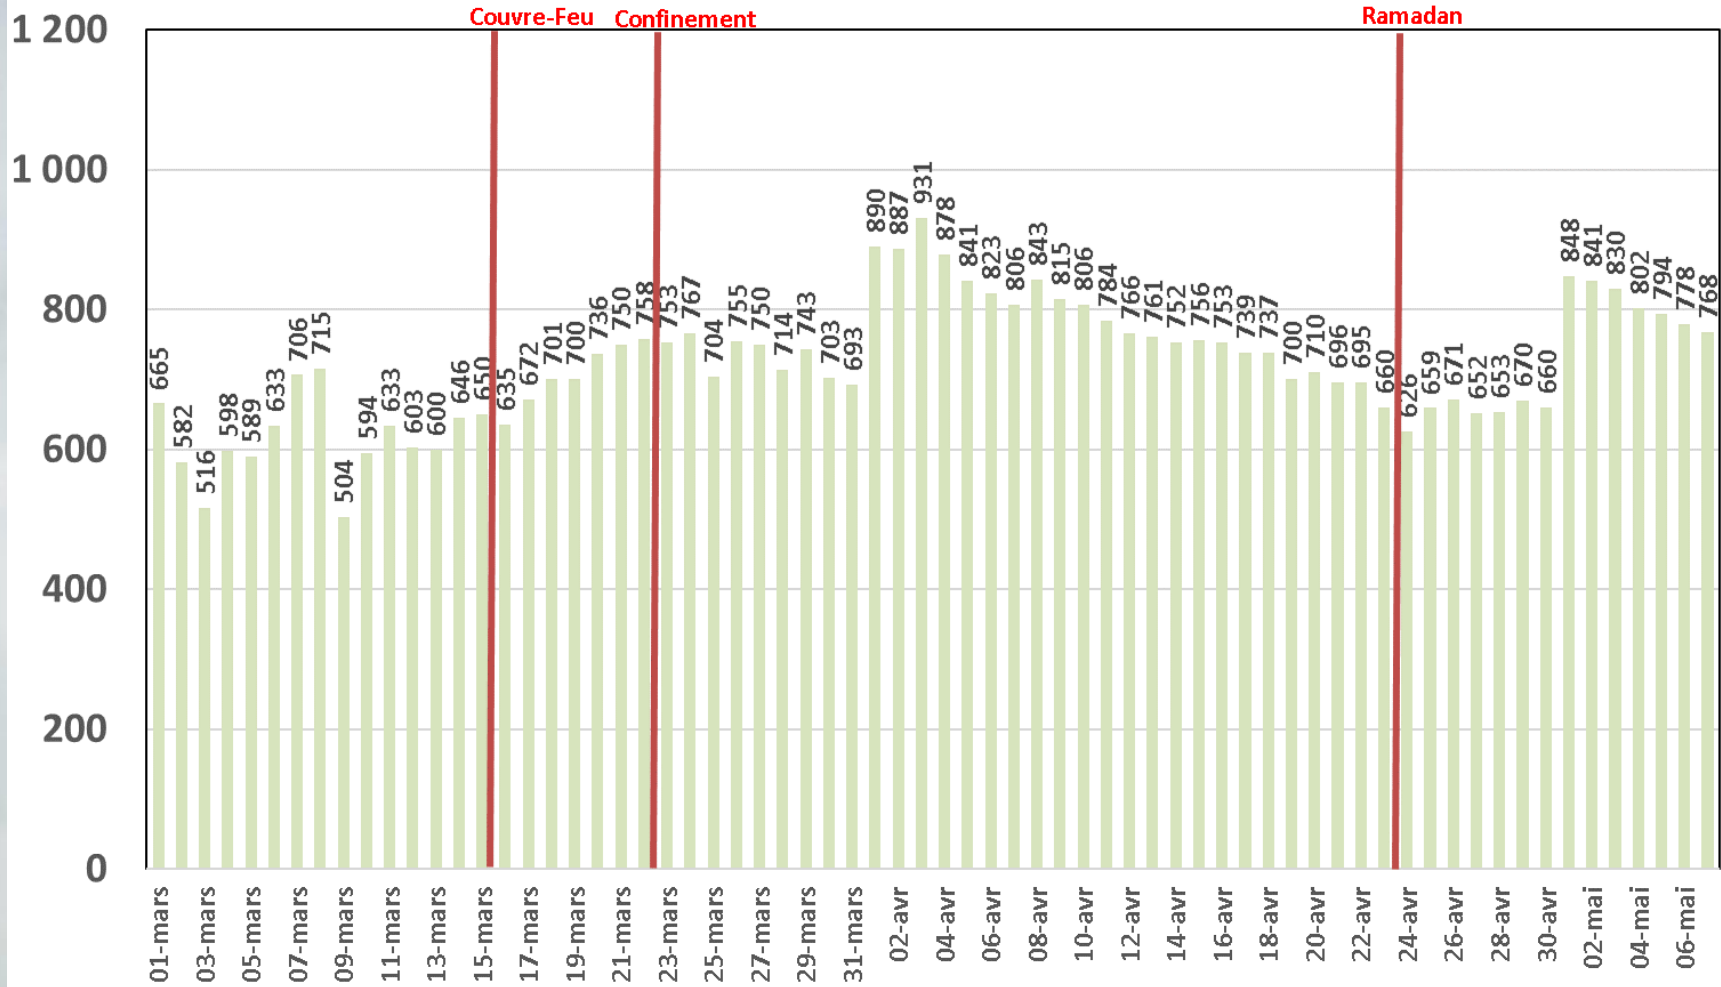

Traffic Data Mobile (To)

Traffic Data Mobile sur Smartphone

Traffic Data Mobile sur Smartphone (To)

Traffic Data Mobile sur Clés 3G/4G

Traffic Data Mobile sur Clés 3G/4G (To)

Traffic Data Fixe Hertzienne

Traffic Data Fixe Hertzienne (Box-Data & LTE-TDD) (To)

Traffic Data sur Box-Data

Traffic Data sur Box-Data (To)

Traffic Data sur LTE-TDD

Traffic Data sur LTE-TDD (To)

Evolution quotidienne du nombre des réclamations relatives aux services Box Data & LTE-TDD

Nombre de réclamations Box Data & LTE-TDD