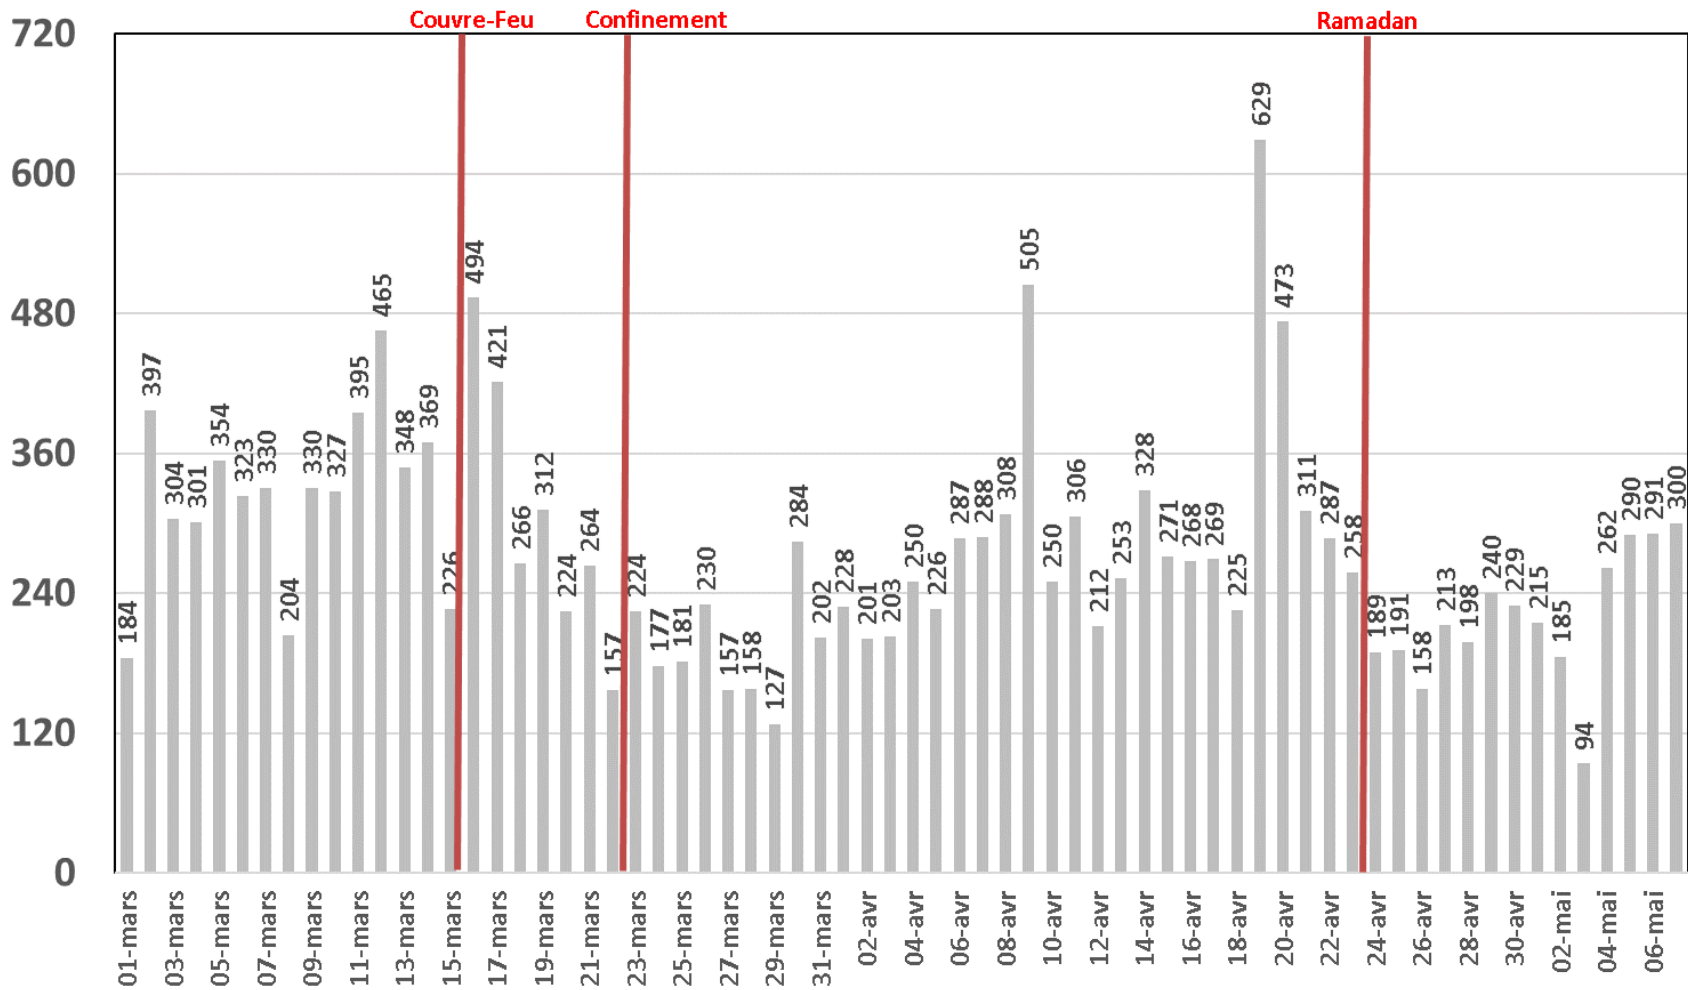

Traffic Data sur Box-Data

Traffic Data sur Box-Data (To)

Traffic Data sur LTE-TDD

Traffic Data sur LTE-TDD (To)

Evolution quotidienne du nombre des réclamations relatives aux services Box Data & LTE-TDD

Nombre de réclamations Box Data & LTE-TDD

Traffic Voix Mobile