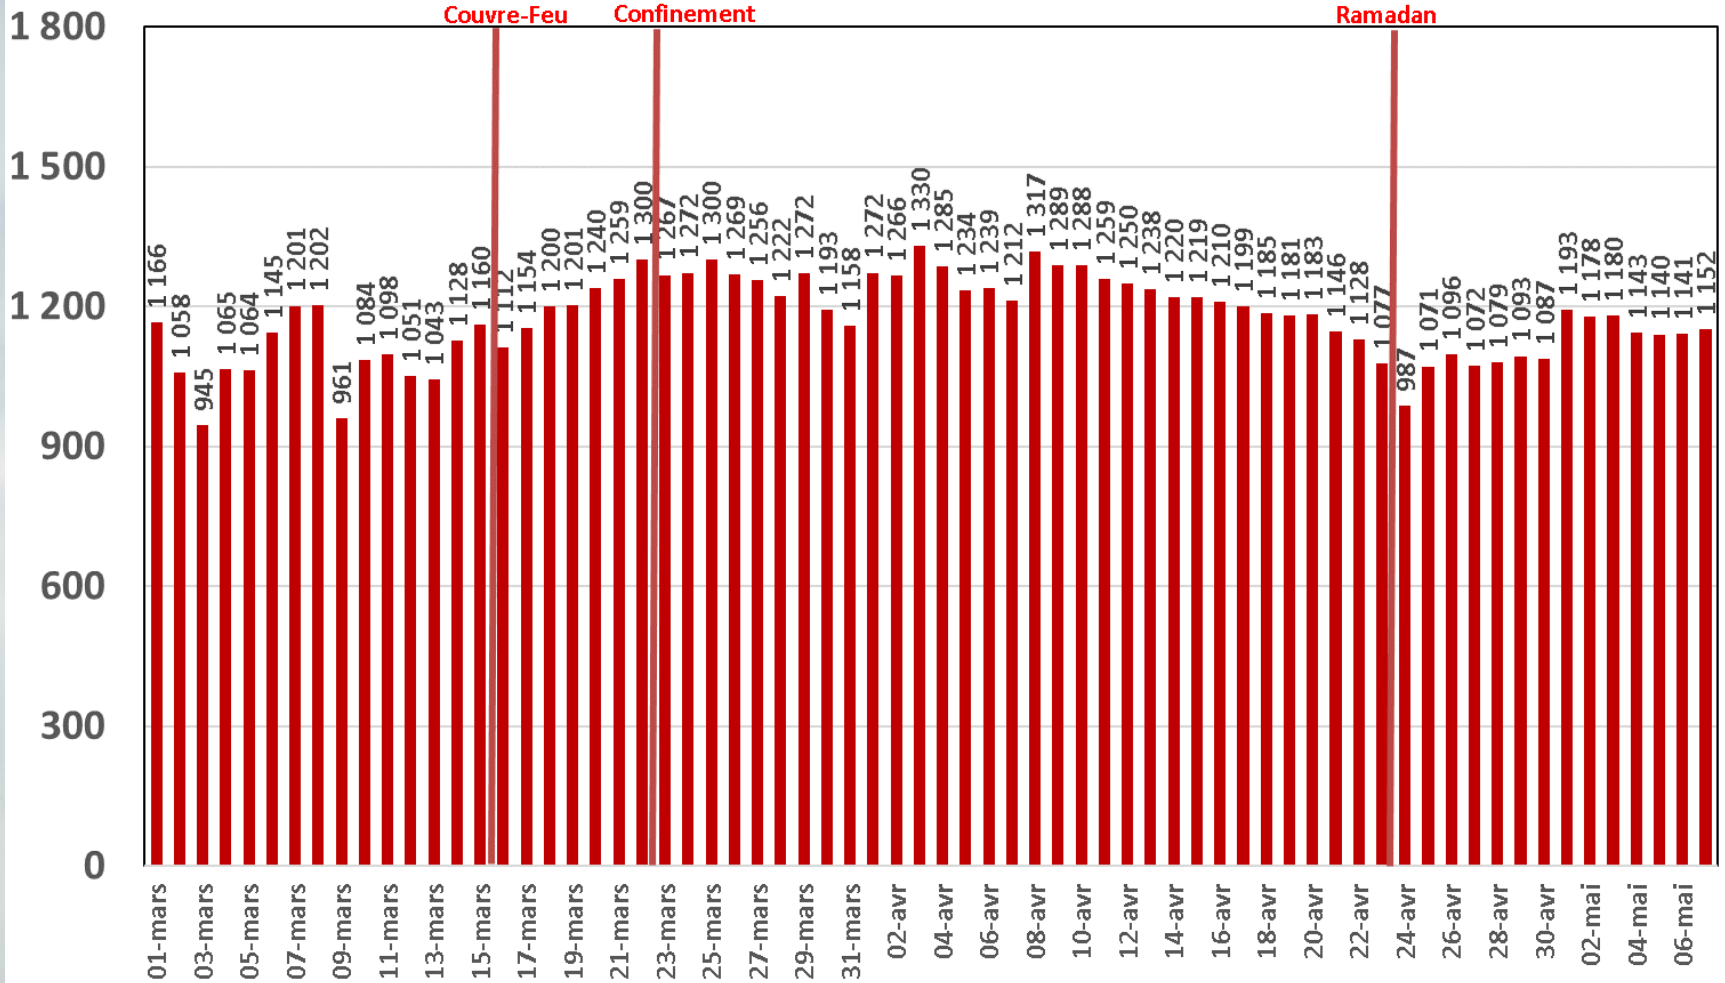

Effet du Couvre-feu et du Confinement Total sur:
Le Trafic Internet Mobile
et Le Trafic Internet Fixe Hertzien
(& réclamations)

Evolution Journalière
du 1^{er} Mars 2020 au 7^{er} Mai 2020

Traffic Data Mobile

Traffic Data Mobile (To)

Traffic Data Mobile sur Smartphone

Traffic Data Mobile sur Smartphone (To)

Traffic Data Mobile sur Clés 3G/4G

Traffic Data Mobile sur Clés 3G/4G (To)

Traffic Data Fixe Hertzienne

Traffic Data Fixe Hertzienne (Box-Data & LTE-TDD) (To)

Traffic Data sur Box-Data

Traffic Data sur Box-Data (To)

Traffic Data sur LTE-TDD

Traffic Data sur LTE-TDD (To)

Evolution quotidienne du nombre des réclamations relatives aux services Box Data & LTE-TDD

Nombre de réclamations Box Data & LTE-TDD