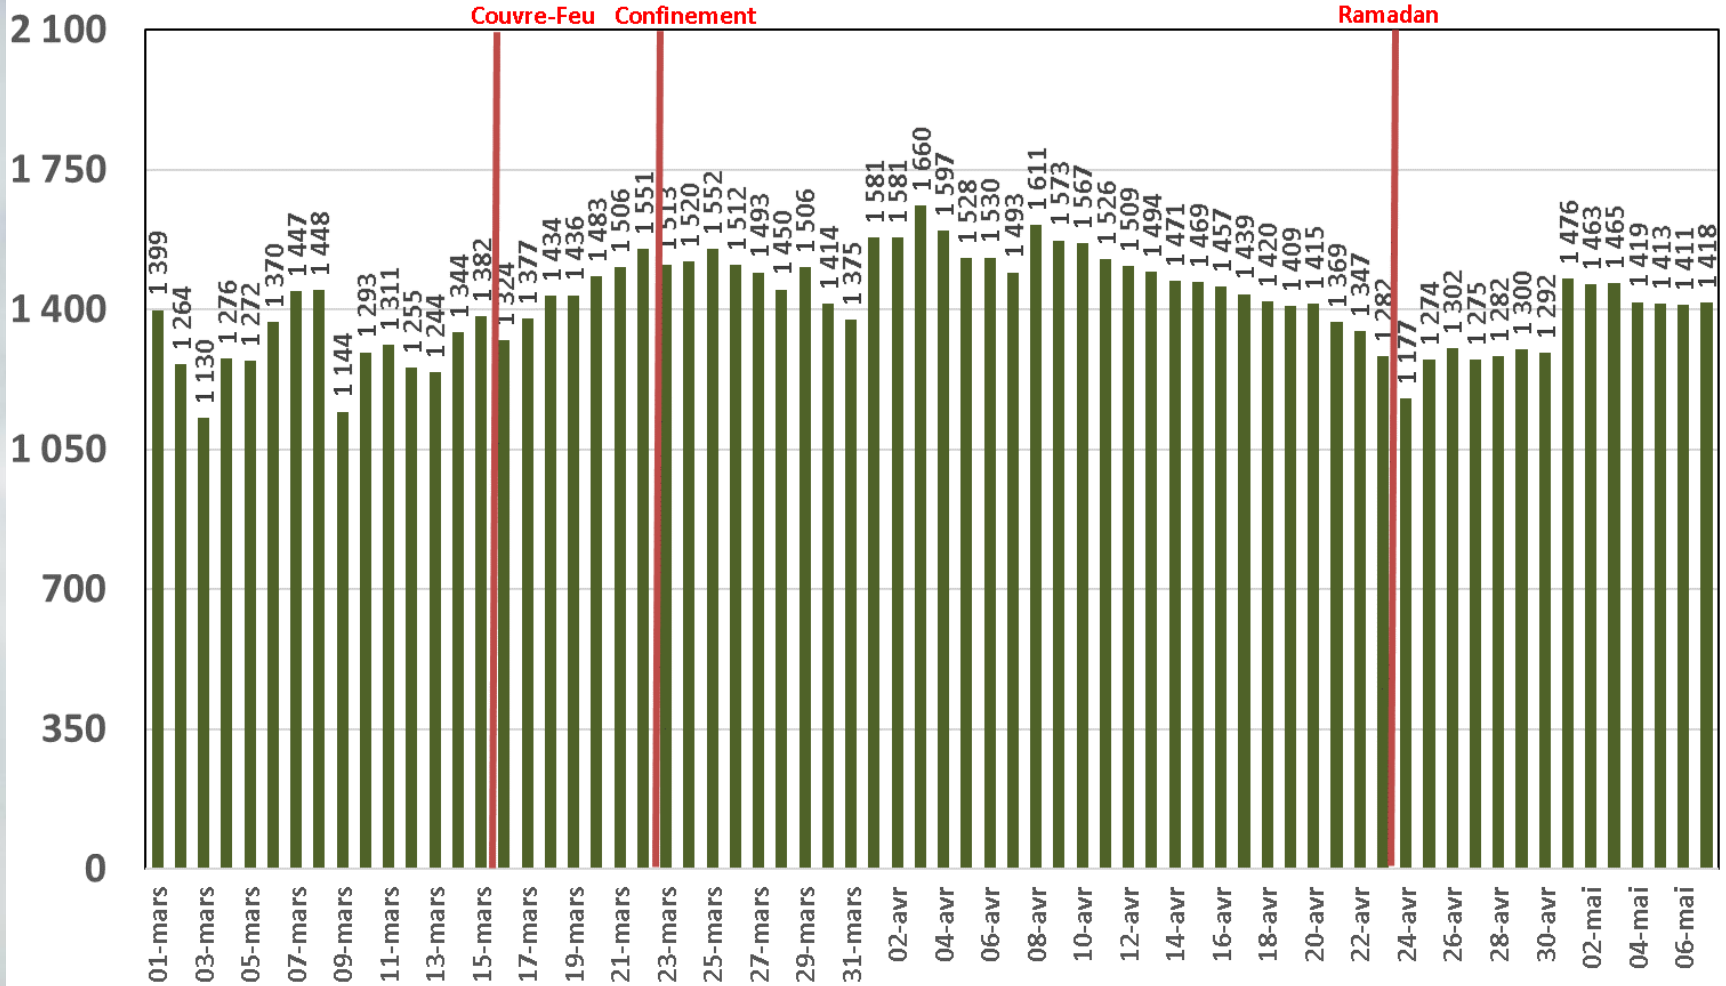

Effet du Couvre-feu et du Confinement Total sur:
Le Trafic Internet Mobile
et Le Trafic Internet Fixe Hertzien
(& réclamations)

Evolution Journalière
du 1^{er} Mars 2020 au 7^{er} Mai 2020

Traffic Data Mobile

Traffic Data Mobile (To)

Traffic Data Mobile sur Smartphone

Traffic Data Mobile sur Smartphone (To)

Traffic Data Mobile sur Clés 3G/4G

Traffic Data Mobile sur Clés 3G/4G (To)

Traffic Data Fixe Hertzienne

Traffic Data Fixe Hertzienne (Box-Data & LTE-TDD) (To)

Traffic Data sur Box-Data

Traffic Data sur Box-Data (To)

Traffic Data sur LTE-TDD

Traffic Data sur LTE-TDD (To)

Evolution quotidienne du nombre des réclamations relatives aux services Box Data & LTE-TDD

Nombre de réclamations Box Data & LTE-TDD