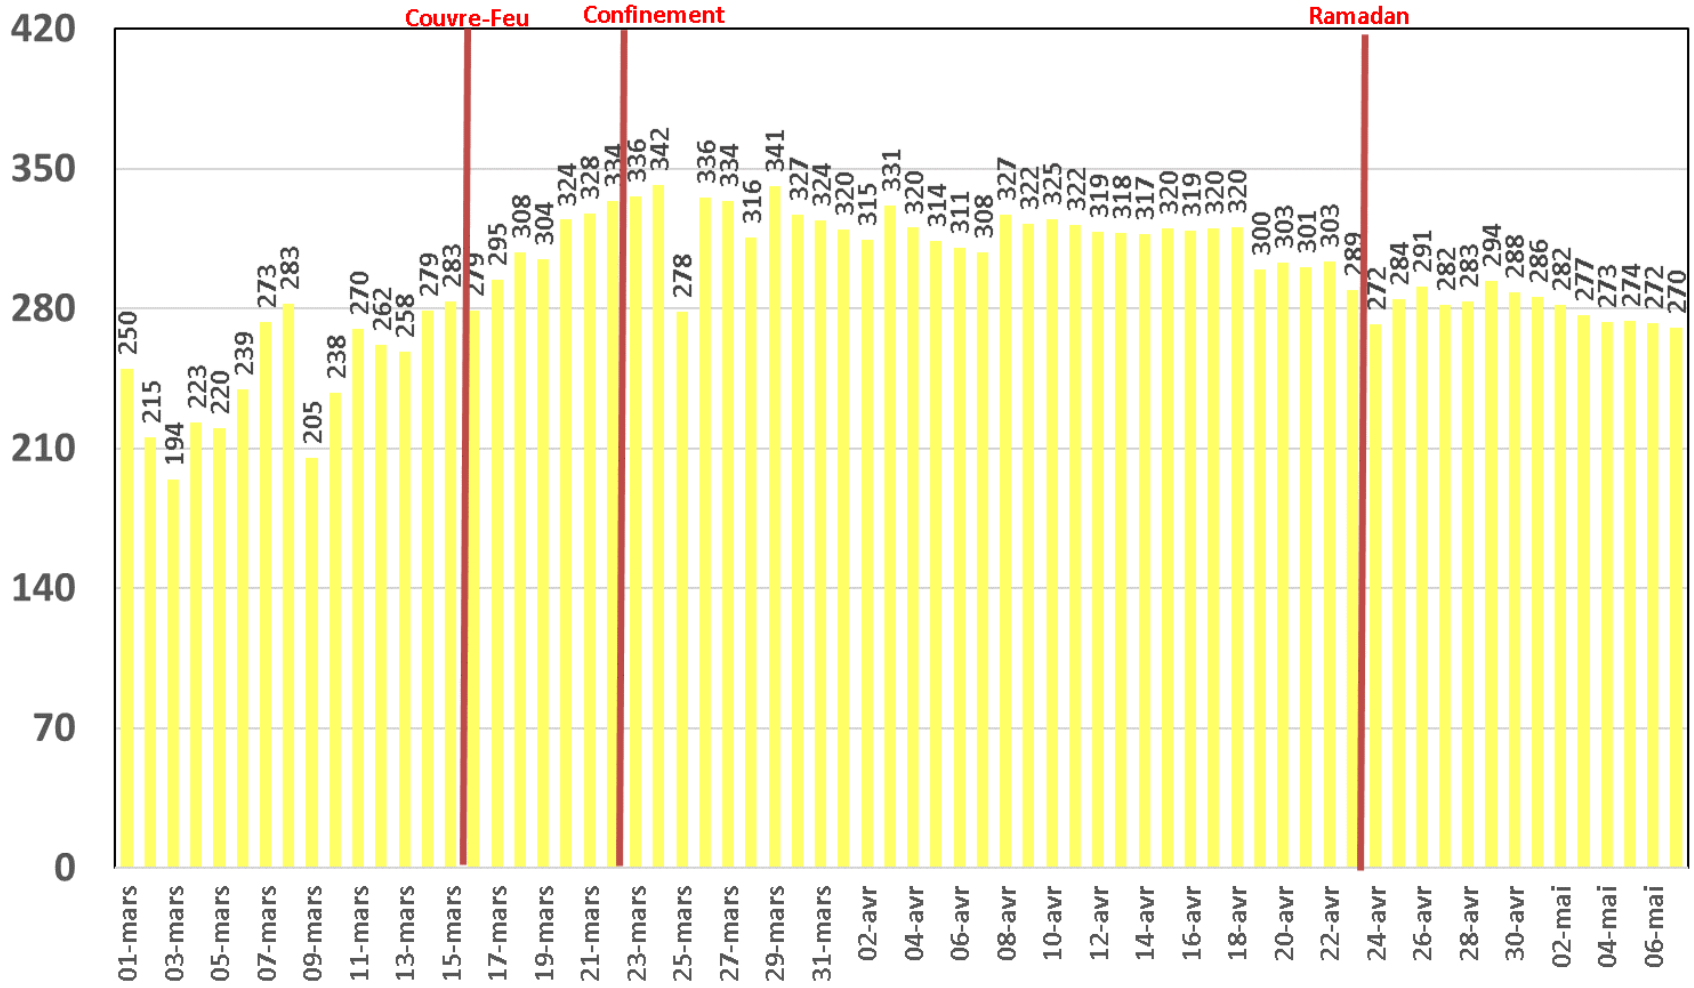

Traffic Data Mobile (To)

Traffic Data Mobile sur Smartphone

Traffic Data Mobile sur Smartphone (To)

Traffic Data Mobile sur Clés 3G/4G

Traffic Data Mobile sur Clés 3G/4G (To)

Traffic Data Fixe Hertzienne

Traffic Data Fixe Hertzienne (Box-Data & LTE-TDD) (To)

Traffic Data sur Box-Data

Traffic Data sur Box-Data (To)

Traffic Data sur LTE-TDD

Traffic Data sur LTE-TDD (To)

Evolution quotidienne du nombre des réclamations relatives aux services Box Data & LTE-TDD

Nombre de réclamations Box Data & LTE-TDD