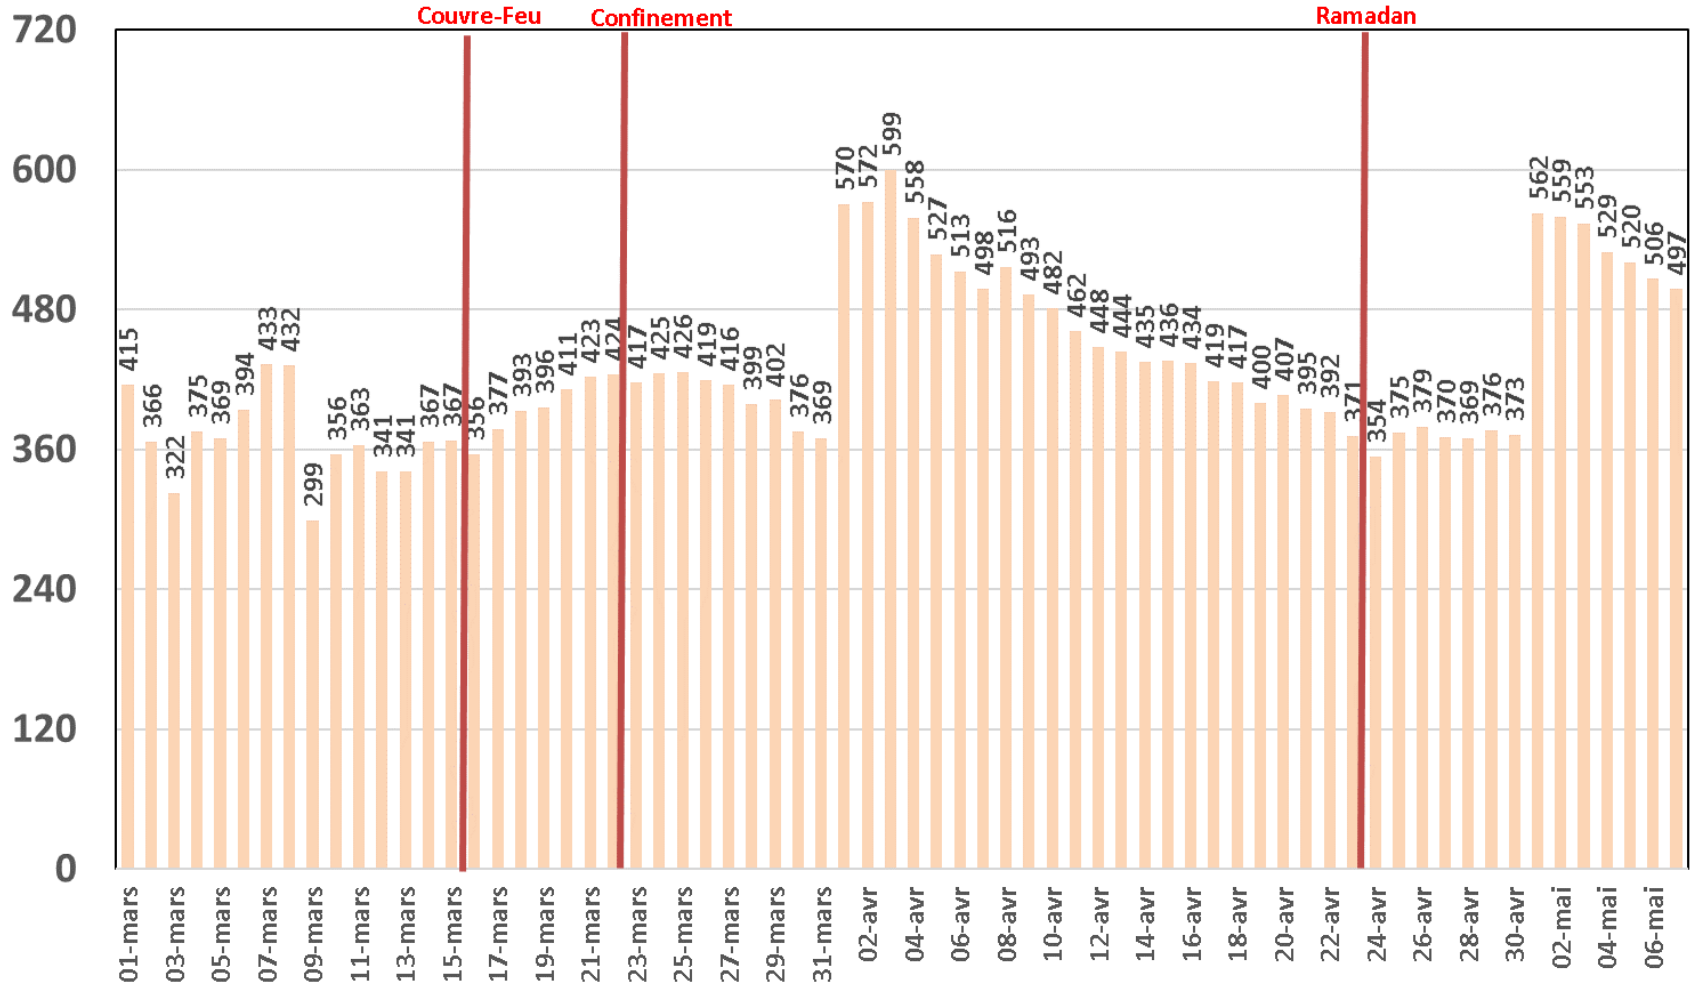

Effet du Couvre-feu et du Confinement Total sur:
Le Trafic Internet Mobile
et Le Trafic Internet Fixe Hertzien
(& réclamations)

Evolution Journalière
du 1^{er} Mars 2020 au 7^{er} Mai 2020

Traffic Data Mobile

Traffic Data Mobile (To)

Traffic Data Mobile sur Smartphone

Traffic Data Mobile sur Smartphone (To)

Traffic Data Mobile sur Clés 3G/4G

Traffic Data Mobile sur Clés 3G/4G (To)

Traffic Data Fixe Hertzienne

Traffic Data Fixe Hertzienne (Box-Data & LTE-TDD) (To)

Traffic Data sur Box-Data

Traffic Data sur Box-Data (To)

Traffic Data sur LTE-TDD

Traffic Data sur LTE-TDD (To)

Evolution quotidienne du nombre des réclamations relatives aux services Box Data & LTE-TDD

Nombre de réclamations Box Data & LTE-TDD

Traffic Voix Mobile