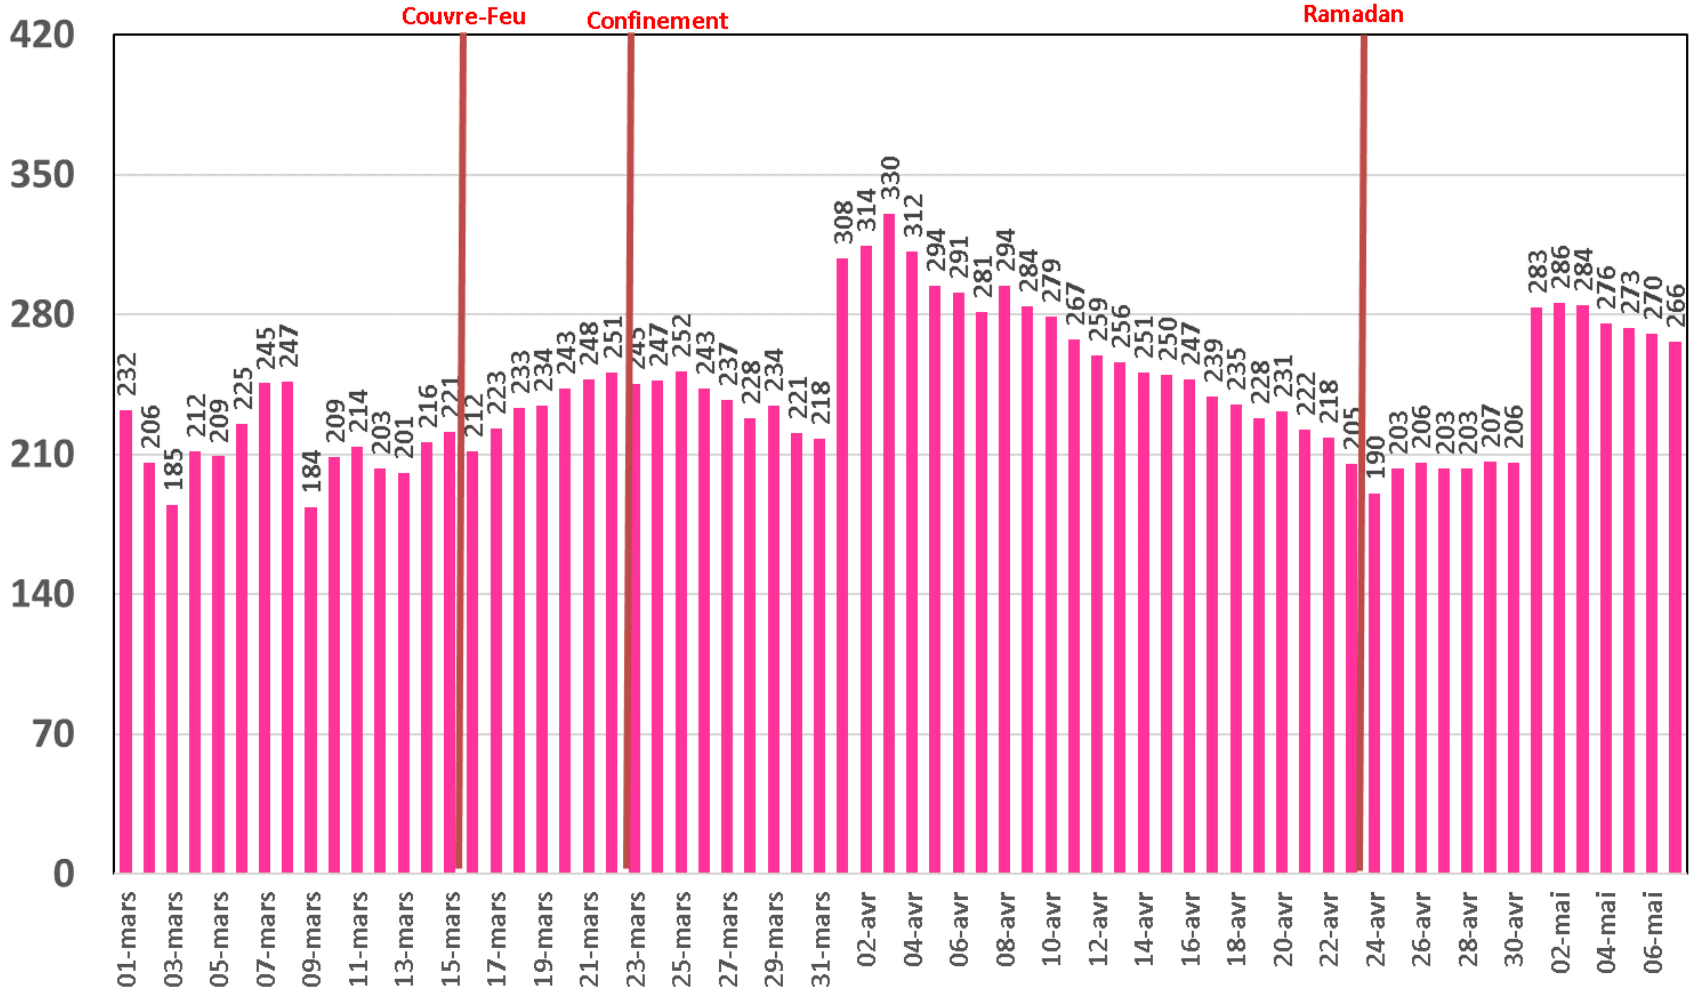

Traffic Data Mobile (To)

Traffic Data Mobile sur Smartphone

Traffic Data Mobile sur Smartphone (To)

Traffic Data Mobile sur Clés 3G/4G

Traffic Data Mobile sur Clés 3G/4G (To)

Traffic Data Fixe Hertzienne

Traffic Data Fixe Hertzienne (Box-Data & LTE-TDD) (To)

Traffic Data sur Box-Data

Traffic Data sur Box-Data (To)

Traffic Data sur LTE-TDD

Traffic Data sur LTE-TDD (To)

Evolution quotidienne du nombre des réclamations relatives aux services Box Data & LTE-TDD

Nombre de réclamations Box Data & LTE-TDD